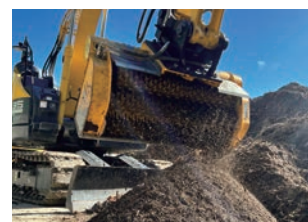

展示

**ギルスタースクリーン
GS4-100**

根っこや木くずと
土の精密ふるいに最適
適合ショベル：6-13t