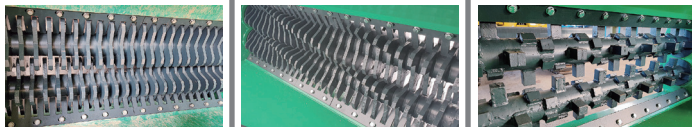

コブラスクリーン

解体、リサイクル、土木、造園などに活躍

篩い作業以外にも軽い破碎ができるスクリーン！！

製品特徴

- ◆往復配管（2本配管）で使用、ドレン配管や電気配線が不要
- ◆ローター交換により、10mm アンダーから 65mm アンダーまで対応
- ◆造園、下水道、解体、リサイクルなど様々な現場で使用可能
- ◆鉄、コンクリート、石、木くず、雑草など混在しても使用可能
- ◆固まってしまった土の塊も破碎しながらスクリーニング
- ◆大型ショベルまで対応可能

スクリーニングフレードタイプ一覧

Sタイプ

スクリーニングのみ

Cタイプ

柔らかい物の破碎
スクリーニング

Xタイプ

柔らかい物の破碎
スクリーニング
攪拌

型式	排出サイズ			
	ブレード厚み10mm	ブレード厚み16mm	ブレード厚み25mm	Xタイプ
CBR2-60	10mm,20mm,30mm			50mm,75mm
CBR2	10mm,20mm,30mm,40mm	15mm,25mm,35mm		50mm,75mm,100mm
CBR3	10mm,20mm,30mm,40mm	15mm,25mm,35mm		50mm,75mm,100mm
CBR4	10mm,20mm,30mm,40mm	15mm,25mm,35mm	65mm	50mm,75mm,100mm

納入事例

砂のかたまりの破碎	粘土質の破碎	貝殻（カキ・カラス貝等）の破碎
<p>砂のかたまりを解したいとのお客様からのご要望があり 早速デモしたところ キレイに解れ作業効率 UP</p>	<p>粘土質は、かたまりやすくスクリーンしにくいですが、コブラスクリーンにかかれば ”解し+スクリーン”が可能に！！</p>	<p>今までは敷鉄板に貝殻を敷き詰め、その上を振動ローラーで何往復もして破碎していたのが、コブラスクリーンを使うことにより一瞬にして破碎が完了</p>