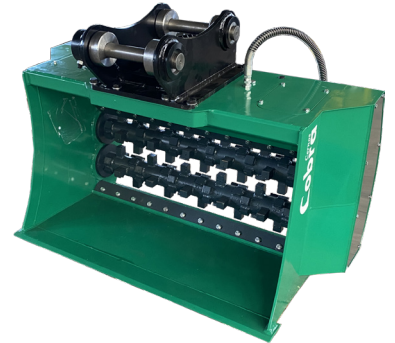

コブラスクリーン

解体、リサイクル、土木、造園などに活躍

篩い作業以外にも軽い破碎ができるスクリーン！！

製品特徴

- ◆往復配管（2本配管）で使用、ドレン配管や電気配線が不要
- ◆ローター交換により、10mm アンダーから 65mm アンダーまで対応
- ◆造園、下水道、解体、リサイクルなど様々な現場で使用可能
- ◆鉄、コンクリート、石、木くず、雑草など混在しても使用可能
- ◆固まってしまった土の塊も破碎しながらスクリーニング
- ◆大型ショベルまで対応可能

スクリーニングフレードタイプ一覧

Sタイプ

スクリーニングのみ

Cタイプ

柔らかい物の破碎
スクリーニング

Xタイプ

柔らかい物の破碎
スクリーニング
攪拌

型式	排出サイズ			
	ブレード厚み10mm	ブレード厚み16mm	ブレード厚み25mm	Xタイプ
CBR2-60	10mm,20mm,30mm			50mm,75mm
CBR2	10mm,20mm,30mm,40mm	15mm,25mm,35mm		50mm,75mm,100mm
CBR3	10mm,20mm,30mm,40mm	15mm,25mm,35mm		50mm,75mm,100mm
CBR4	10mm,20mm,30mm,40mm	15mm,25mm,35mm	65mm	50mm,75mm,100mm

納入事例

砂のかたまりの破碎	粘土質の破碎	貝殻（カキ・カラス貝等）の破碎
<p>砂のかたまりを解したいとのお客様からのご要望があり 早速デモしたところ キレイに解れ作業効率 UP</p>	<p>粘土質は、かたまりやすくスクリーンしにくいですが、コブラスクリーンにかかれば ”解し+スクリーン”が可能に！！</p>	<p>今までは敷鉄板に貝殻を敷き詰め、その上を振動ローラーで何往復もして破碎していたのが、コブラスクリーンを使うことにより一瞬にして破碎が完了</p>