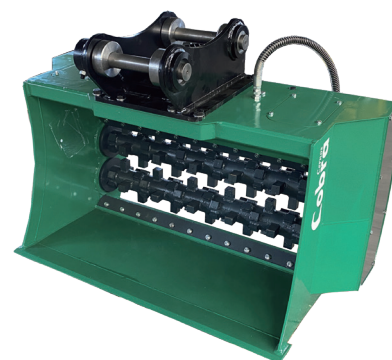

各種取り揃えておりますので、お気軽にお問い合わせ下さいませ。

徳光建機株式会社

TOKUMITSU MACHINERY CO.,LTD.

〒639-0232 奈良県香芝市下田東1丁目97番

MOB:070-4337-9240 FAX:06-7739-5950

E-mail:sales@tmkenki.com