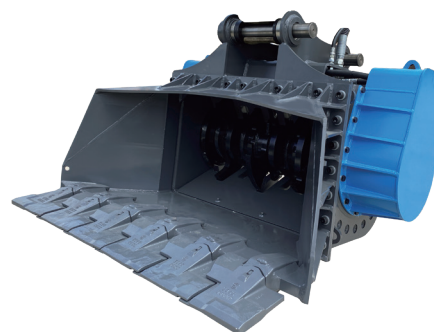

● テモ機のご案内 2/2

○フェリンググラップル

型番	適合機種	配管
EWG180	0.25	4本配管

動画はこちら

<https://youtu.be/jRa3DH6smiE>

○TMクラッシャー

型番	適合機種	配管
TMC200	0.45 - 0.7	往復配管 + ドレン配管

動画はこちら

<https://youtu.be/Olgi8xXbqos>

○ソーティンググラップル

型番	適合機種	配管
RG120	0.45	5本配管

○コブラスクリーン

型番	適合機種	配管	ブレードタイプ	アンダー
CBR2-120	0.25 - 0.45	往復配管	Sタイプ	25mm
CBR2-120	0.25 - 0.45	往復配管	Cタイプ	25mm
CBR2-120	0.25 - 0.45	往復配管	Xタイプ	50mm

動画はこちら

<https://youtu.be/7tooi3VBVmg>

各種取り揃えておりますので、お気軽にお問い合わせ下さいませ。

徳光建機株式会社

TOKUMITSU MACHINERY CO.,LTD.

〒639-0232 奈良県香芝市下田東1丁目97番

MOB:070-4337-9240 FAX:06-7739-5950

E-mail:sales@tmkenki.com